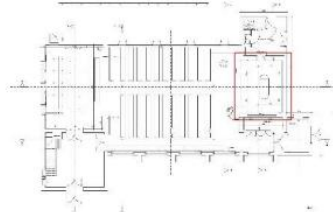

Hansen & Muhsil Restaurierung
Zöllnerstr. 26, 22761 Hamburg

Johanneskirche Rissen
Rissener Dorfstraße 2 /4, 22559 Hamburg

Fotodokumentation

Ebene	EG
Raum	Altar
Erfassung	14.08.2020
Bilddatei	JKR_Prinzipalien1-3.jpg